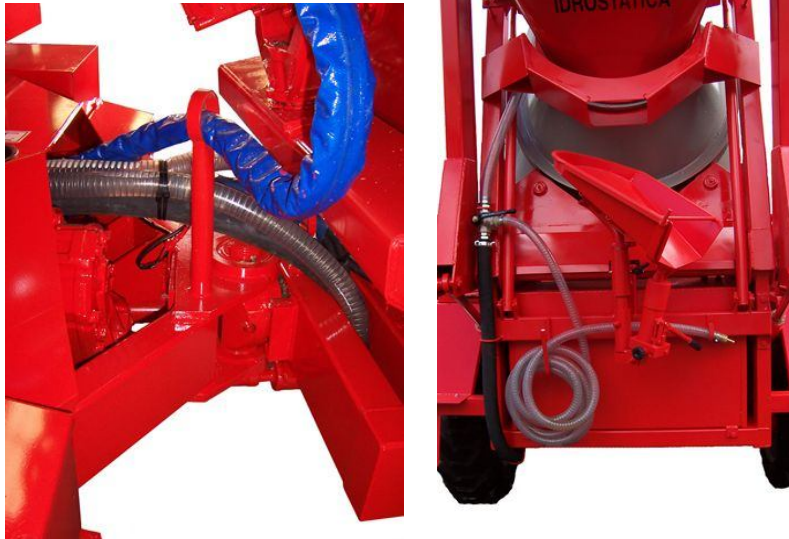

Transmisia : **mecanica 4x4** si sasiul articulat fac posibila deplasarea fara probleme in teren extrem de accidentat

Tehnica si fiabilitate militara;

Exploatare si intretinere la costurile cele mici datorita transmisiilor mecanice de mare precizie ;

Pompa de apa de presiune mare pt spalare;

Scaun sofer reversibil, servodirectie;

Incarcare rapida cu cupa actionata hidraulic , cu inchidere ce permite incarcarea unui volum constant si exact.

Contor masurare apa;

Bogdan Jora

Autorav Romania

Sales Manager

mobil: +40 746 204040

fax: +40 233 229339

e-mail: bogdan@autorav.ro

web: www.autorav.ro

SC AUTORAV SRL

Pompe de beton **WAITZINGER**

Statii betoane

Picoane **MSB**

Autobasculante&Autobetoniere

www.autorav.eu

www.waitzinger.ro

Bucuresti: Tel: +40 788 257233

Piatra Neamt: Tel: +40 233 220330 / Fax: +40 233 229339

Cluj Napoca: Tel: +40 264 441122

E-mail: contact@autorav.ro

Web page: www.autorav.ro

Registration no:

J/27/317/2006

RO 18467034

Sediul social: Piatra Neamt ,str.Obor, r.3, B1.02, Ap17, Jud. Neamt, Romania

Cont bancar: BCR Piatra-Neamt RO24RNCB0196043677260001