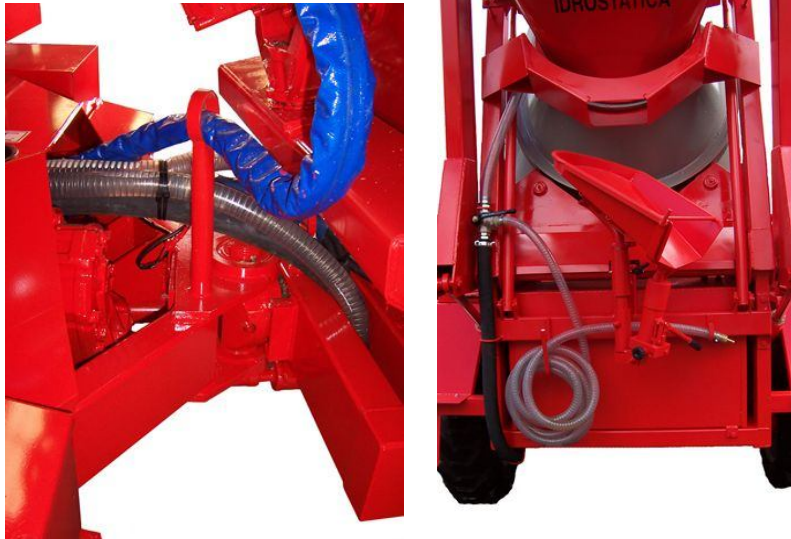

Transmisia : **mecanica 4x4** si sasiul articulat fac posibila deplasarea fara probleme in teren extrem de accidentat

Tehnica si fiabilitate militara;

**Exploatare si intretinere la costurile cele mici datorita transmisiilor
mecanice de mare precizie ;**

Pompa de apa de presiune mare pt spalare;

Scaun sofer reversibil, servodirectie;

Incarcare rapida cu cupa actionata hidraulic , cu inchidere ce permite incarcarea unui volum constant si exact.

Contor masurare apa;

Bogdan Jora

Autorav Romania

Sales Manager

mobil: +40 746 204040

fax: +40 233 229339

e-mail: bogdan@autorav.ro

web: www.autorav.ro

SC AUTORAV SRL

Pompe de beton **WAITZINGER**

Statii betoane

Picoane **MSB**

Autobasculante&Autobetoniere

www.autorav.eu

www.waitzinger.ro

Bucuresti: Tel: +40 788 257233

Piatra Neamt: Tel: +40 233 220330 / Fax: +40 233 229339

Cluj Napoca: Tel: +40 264 441122

E-mail: contact@autorav.ro

Web page: www.autorav.ro

Registration no:

J/27/317/2006

RO 18467034

Sediul social: Piatra Neamt ,str.Obor, r.3, B1.02, Ap17, Jud. Neamt, Romania

Cont bancar: BCR Piatra-Neamt RO24RNCB0196043677260001